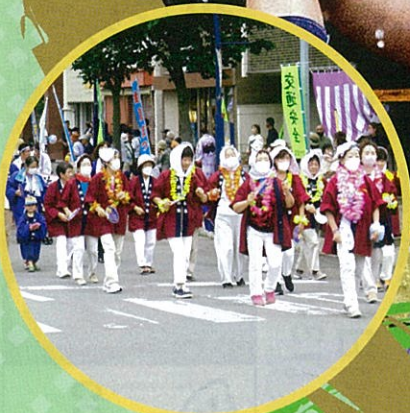

# 健夏まつり

第52回

星の降る里・芦別

会場／芦別駅前通特設会場ほか

7月20日 健夏山笠

7月21日 健夏おどり

(旧千人踊り)

- ◆12:00~12:10 開会式
- ◆芦別高等学校吹奏楽局演奏会
- ◆芦別市民吹奏楽団演奏会
- ◆キッズダンス ◆芦別獅子舞
- ◆大道芸パフォーマンス Performer RUI
- ◆露店コーナー

◆17:59~19:15 (追い山)  
駅前通⇒国道452号⇒ファミリータウン  
⇒国道452号⇒駅前通

- ◆15:00~15:30 駅前通
- ◆学ぼう・遊ぼう・体験しよう! 芦別警察署
- ◆こども縁日 ◆参加型ゲーム
- ◆第6回 芦別名物さくらんぼ種飛ばし大会
- ◆露店・縁日コーナー