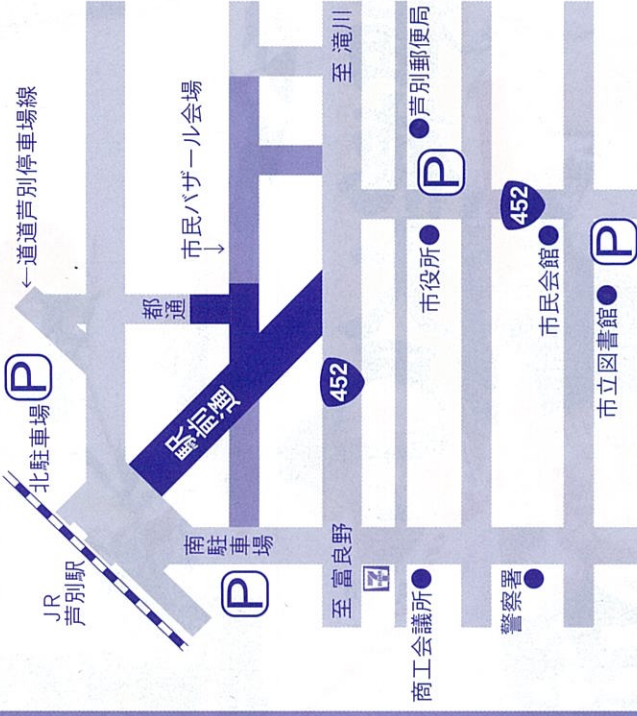

# 第52回 星の降る里・芦別 健夏まつり行事日程

時間	行事名	会場・コース
12:00~12:10	開会式	
12:20~12:40	芦別高等学校吹奏楽局演奏会	
13:00~13:30	芦別市民吹奏楽団演奏会	
13:40~14:00	キッズダンス	駅前通
14:20~14:40	芦別獅子舞	
15:00~15:30	大道芸パフォーマンス Performer RUI	
17:00~	健夏山笠行事	健夏山笠コースが新しくなりました。右の図でご確認ください。
17:59~19:15	健夏山笠(追い山)	

★12:00~19:30 市民バザール(露店)

時間	行事名	会場・コース
10:00~11:30	学ぼう・遊ぼう・体験しよう! 芦別警察署	
10:00~12:30 (常設)	こども縁日	
11:45~12:45	参加型ゲーム	
13:00~14:00	第6回 芦別名物さくらんぼ種飛ばし大会	
15:00~15:30	健夏おどり(旧千人踊り)	
15:40~15:50	表彰式	

★10:00~16:00 市民バザール(露店)

## 交通規制のご案内

健夏まつり期間中、次のとおり交通規制を行いますのでご協力をお願いいたします。

健夏まつりメイン会場 (7月20日~21日 通行止め)  
期間中通行止め (7月19日~21日)

### メイン会場(駅前通)付近

- ★7月19日(金) 8:30~16:30
- ★7月20日(土) 8:30~
- 7月21日(日) 22時まで
- 市民バザール(露店)会場
- ★7月19日(金) 8:30~
- 7月21日(日) 22時まで
- 健夏山笠コース
- ★7月20日(土) 17:30~19:15まで

健夏山笠コース付近の交差点では交通規制で通り抜けできない場合がございます。  
駐車場の北駐車場・南駐車場が満車の場合は、市役所駐車場等をご利用下さい。