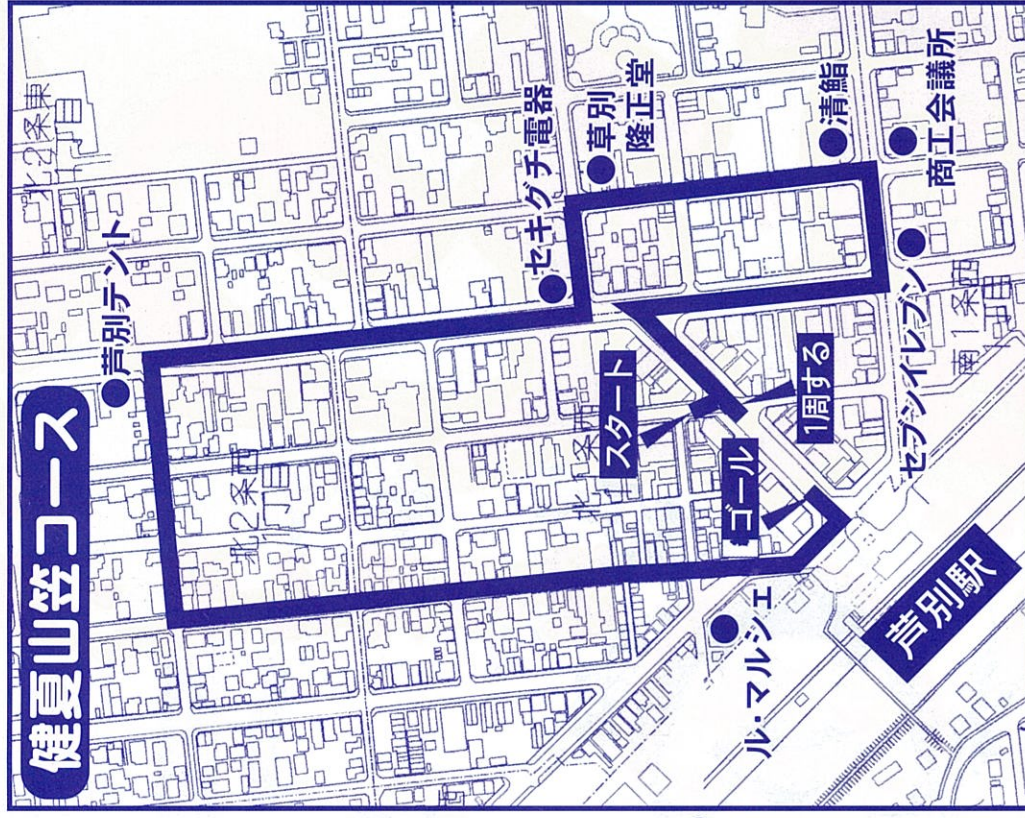

## 交通規制のご案内

健夏まつり期間中、次のとおり交通規制を行いますのでご協力をお願いいたします。

健夏まつりメイン会場 (7月20日~21日 通行止め)  
期間中通行止め (7月19日~21日)

### メイン会場(駅前通)付近

- ★7月19日(金) 8:30~16:30
- ★7月20日(土) 8:30~
- 7月21日(日) 22時まで
- 市民バザール(露店)会場
- ★7月19日(金) 8:30~
- 7月21日(日) 22時まで
- 健夏山笠コース
- ★7月20日(土) 17:30~19:15まで

健夏山笠コース付近の交差点では交通規制で通り抜けできない場合がございます。  
駐車場の北駐車場・南駐車場が満車の場合は、市役所駐車場等をご利用下さい。