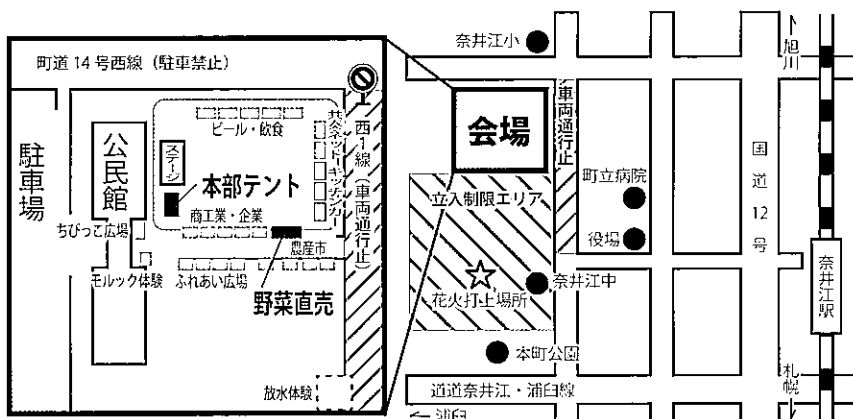

飲酒運転は絶対禁止!!

※トイレは、公民館内をご使用ください。

出店者・協力団体 (順不同)

奈井江町/JA新砂川/奈井江町商工会/岡山県高梁市(旧成羽町)/奈井江町観光協会
JA青年部/JA女性部/チームトマト/土梨夢/農民協議会/農業振興会/青果物協議会
特別栽培米生産組合/商工会工業部会/商工会商業部会/商工会女性部/商工会青年部
奈井江町社会福祉協議会/奈井江町身障福祉協会/(社福)ないえ福祉会/(社福)北海道拓明興社
更生保護女性会/赤十字奉仕団/建築士会奈井江分会/奈井江町ボランティア連絡協議会
北海道住電精密(株)/北海道電機(株)/北海道精密ツル(株)/(株)櫻井千田/北海道電力(株)
(一社)ないえ共奏ネットワーク/砂川地区広域消防組合奈井江・浦臼統合支署/町内各連合区
奈井江町防犯協会/北海わらべ太鼓/奈井江中学校/カラオケ歌謡会/地域おこし協力隊
札幌国際情報高校吹奏楽部/Takikawa Y's-SDC/子ども会育成連絡協議会

★ビールパーティー

★うまいもの市

焼き鳥、そば、焼きそば、フランク、ピザなど、
おいしいものがいっぱい！
クレープやソフトなどのキッチンカーもくるよ！

★農産市

毎回恒例、農家直送の野菜が大安売り！（12:30～）
※売切れ次第終了します
生産組合、農業団体の農産品・加工品販売

★商工業市・企業PRコーナー

地元企業の紹介や販売、ゲームコーナーなど

★ふれあい広場

町社会福祉協議会、福祉関係団体によるバザーや、
雑貨、特産しいたけの販売 など

★消防放水体験(子ども向け) 13:00～14:30

きみも消防士になれる！

★姉妹都市コーナー

岡山県高梁市(旧成羽町)特産品販売

大粒！種なし！甘い！ニューピオーネの予約販売
本部テントにて

モルック体験

ハウスヤルビ町があるフィンランドのスポーツ
「モルック」の体験コーナー

※各コーナーで販売する商品は限りがありますので、売り切れの際はご容赦ください。

奈井江版生涯活躍のまちの取り組み

しごととコンビニ

共奏ネットテント

しごととコンビニ事業のPR

しごととチャレンジ

共奏ネットテントほか

チャレンジショップ(クラフト雑貨販売)、「？」で花火観覧企画

全世代コミュニティ

ふれあい広場

「ずどーん絵馬」の実施

(「わたしの夢」かなえて！「あなたの夢」手伝います！)

まち中音楽

ステージ

ステージイベント、子ども盆おどり

多世代健康・安心・活躍

ステージ

体を整える「コンディショニング」の紹介

関係人口づくり

本部テント、ふれあい広場横

姉妹都市コーナー(モルック体験ほか)

まちのプロモーション

ステージ、共奏ネットテント

第1回ずどーん大賞発表、ずどーんグッズ販売 ほか

2023 ないえ産業まつり

お楽しみ抽選券

[控]

住所	
氏名	

[事務局]

住所	
氏名	

※当選は、会場にいる方に限ります。
※抽選券は、1世帯につき1枚とします。