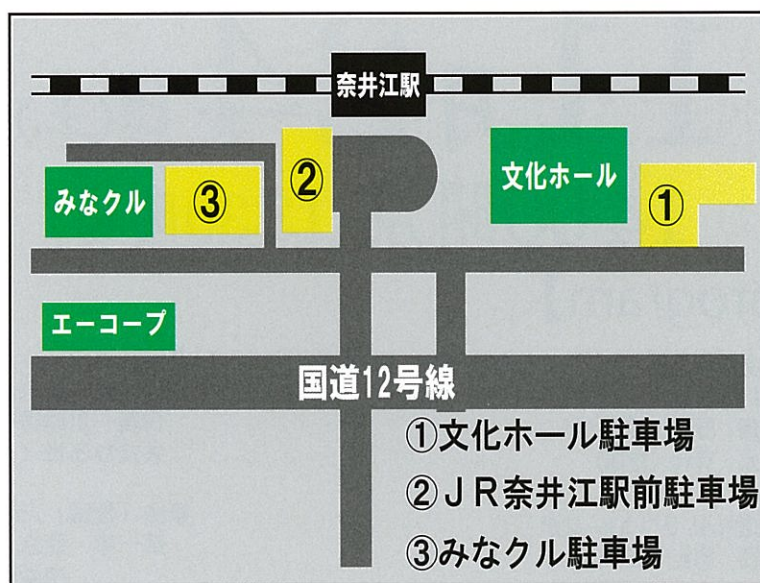

未就学児のお子さんがいらっしゃる方にも、コンサートを楽しんでいただけますよう、文化ホール2階和室におきまして午後1時から午後4時まで託児所を開設いたします。【利用料金は無料です。】

利用する場合は、事前に教育委員会文化振興係（TEL0125-65-5311）へ申し込みしてください。

《お車でご来場の皆様へ》

駐車場につきましては、

- ①文化ホール駐車場(文化ホール裏)
 - ②JR奈井江駅前駐車場、
 - ③みなクル駐車場、
- を利用してください。

【商工会前には駐車できませんので
ご注意願います。】

楽しいコンサートになりますよう、
事故等のないように皆様のご協力をお願いいたします。

《文化ホールへのアクセス》

①JR北海道をご利用の場合（函館本線「奈井江」駅下車）

- ・札幌駅から奈井江駅まで約60分
（特急列車を美唄駅で普通列車に乗換）
- ・旭川駅から奈井江駅まで約90分
（特急列車を砂川駅で普通列車に乗換）

②お車でお越しの場合（高速【道央自動車道】利用の場合）

- ・札幌ICから奈井江・砂川ICまで約41分（66.7km）
- ・旭川鷹栖ICから奈井江・砂川ICまで約40分（58.6km）
（奈井江・砂川ICから文化ホールまで約8分）