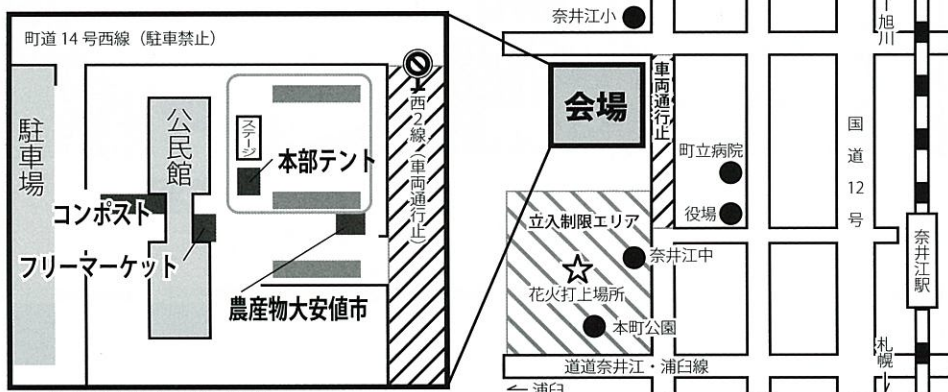

★フリーマーケット 衣類や雑貨など

★工業展・企業PRコーナー

地元企業の紹介や販売、ゲームコーナーなど

★コンポスト無料配布

浄化センターの汚泥から作られる肥料の無料配布
10:00 ~ 公民館西側玄関前
※なくなり次第終了します

★こども広場・子ども会議コーナー

肩たたき、綿菓子販売、スーパーボールすくい、型抜き、輪投げ など

★岡山県高梁市(旧成羽町)特産品販売

会場案内図

※トイレは公民館内をご使用ください。

2018 ないえ産業まつり お楽しみ抽選券

住所		住所	
氏名		氏名	

※当選は、会場にいる方に限ります。
※抽選券は、1世帯につき1枚とします。