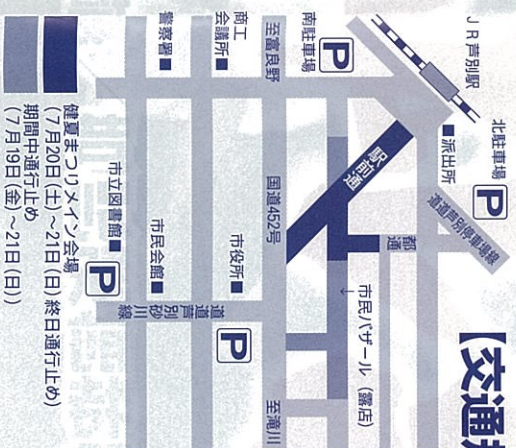

20日(土) / 12:00～20:00
21日(日) / 10:00～17:15

千人踊り飛び入り参加大歓迎
先着100名様 「たまご1パツク進呈」 提供 永永農場

キャラクターパレード

20日 / 12:00～16:00
21日 / 10:00～15:00

こども縁日 (常設)

21日(日) 11:00～15:30

★パル・タコ・ト
★目・目
★ヌーパ・ボール

第4回 芦別名物さくらんぼ種飛ばし大会

どなたでも無料で参加できます
ルールは簡単! ①さくらんぼを食べる
②種を飛ばす ③豪華景品ゲット!
21日(日) 13:55～14:55

賞品は各部門1位から5位まで
キッズ: 未就学児 ジュニア: 小学生
レディース: 中学生以上の女性 一般: 中学生以上の男性

観覧無料

©2019 テレビ朝日・東映AG・東映

キャラクターショー
「騎士竜戦隊リュウソウジャー」
日時 21日(日) 10:00～
場所 駅前通 2回目 12:15～

協賛行事 8月3日(土)

キラキラ☆ファイアworks
あしべつ2019

時間 / 17:00～21:00
会場 / 国設芦別スキー場

【交通規制のご案内】

健康まつり期間中、下記のとおり交通規制を行いますのでご協力をお願いいたします。

| メーン会場(駅前通)付近 |
|--------------------------------|
| 7月19日(金) 8:30～16:30 |
| 7月20日(土) 8:30～7月21日(日) 22:00まで |
| 市民バザール(露店)会場 |
| 7月19日(金) 8:30～7月21日(日) 22:00まで |
| 健夏山笠コース |
| 7月20日(土) 17:54～19:15 |
| 千人踊り(駅前通・都通)付近 |
| 7月21日(日) 15:45～17:30 |